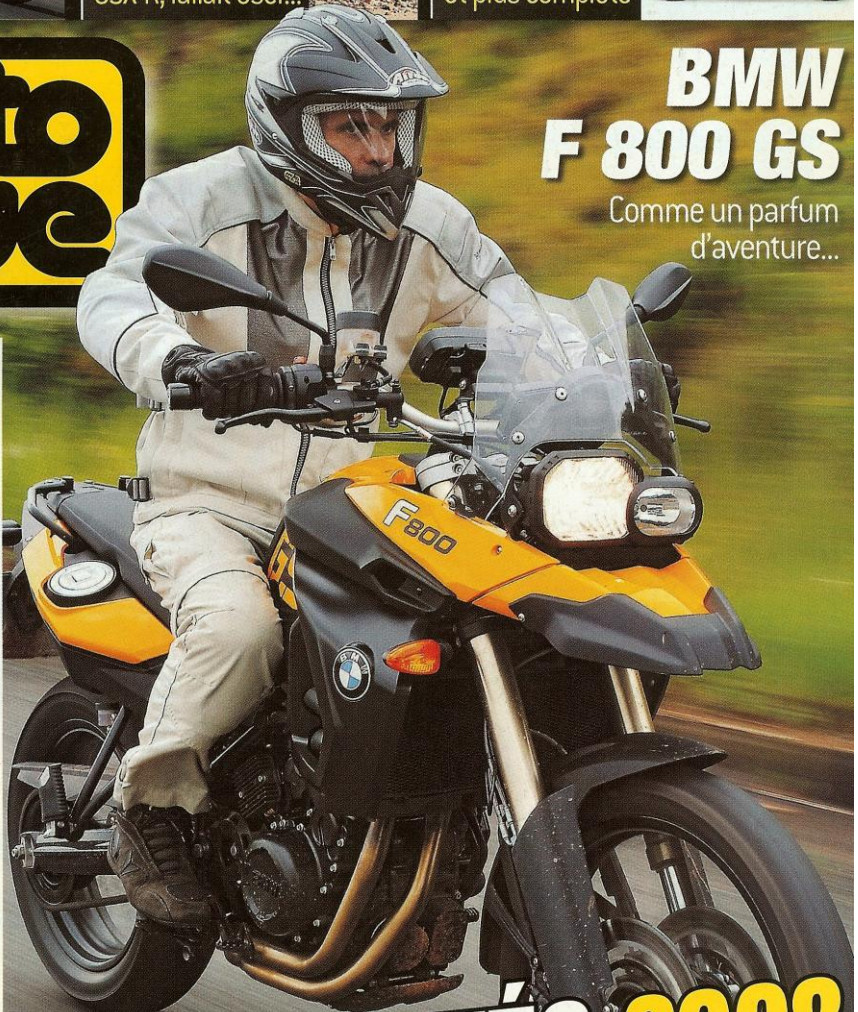

SUPERBIKE

Le Qatar nous a offert une 1re épreuve de folie

CAP AU SUD

Paris - le Sahara en trois jours sur une GSX-R, fallait oser...

OCCASION

Une nouvelle fiche, plus lisible et plus complète

Moto revue

BMW F 800 GS

Comme un parfum d'aventure...

GRATUIT

LE GUIDE DES GP 2008

48 pages indispensables sur la saison à venir. Ouverture programmée le 09 mars au Qatar !